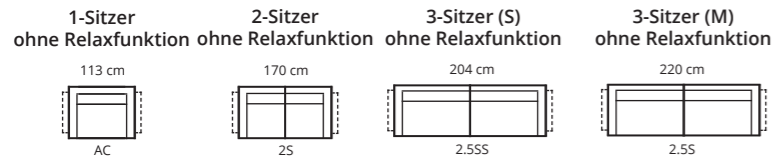

ANCONA

TYPENPLAN

mit Stauraum und Getränkehalterung an den Armlehnen

EINZELNE MODULE

Module mit Sitzheizung

*wahlweise nur linker / rechter Außensitz mit Stauraum und Getränkehalterung an der Armlehne

KOMBINATIONEN

ANCONA

KOMBINATIONEN

Wohnlandschaft mit Mittelkonsole und Relaxfunktion an beiden Außensitzen

KINOSOFAS MIT MITTELKONSOLE

2-Sitzer Kino (S) mit 1 Mittelkonsole: 202 cm

2-Sitzer Kino (M) mit 1 Mittelkonsole: 236 cm

2-Sitzer Kino (XL) mit 1 Mittelkonsole: 252 cm

3-Sitzer Kino mit 2 Mittelkonsolen: 343 cm

AUFBAU

SITZ: NOSAG Federung

RÜCKENLEHNE: Gurtbänder aus Gummi

SITZPOLSTERUNG: D/38S + D/29 + Innenspirale (SRFST: D/38S + D/29)

POLSTERUNG RÜCKENLEHNE: D/22

SOFA FÜSSE:

Material:

Holz / Plastik

Höhe:

45mm