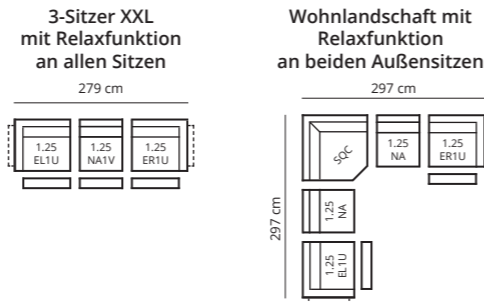

ANCONA

TYPENPLAN

mit Stauraum und Getränkehalterung an den Armlehnen

EINZELNE MODULE

Module mit Sitzheizung

*wahlweise nur linker / rechter Außensitz mit Stauraum und Getränkehalterung an der Armlehne

KOMBINATIONEN

ANCONA

KOMBINATIONEN

Wohnlandschaft mit Mittelkonsole und Relaxfunktion an beiden Außensitzen

KINOSOFAS MIT MITTELKONSOLE

2-Sitzer Kino (S) mit 1 Mittelkonsole: 202 cm

2-Sitzer Kino (M) mit 1 Mittelkonsole: 236 cm

2-Sitzer Kino (XL) mit 1 Mittelkonsole: 252 cm

3-Sitzer Kino mit 2 Mittelkonsolen: 343 cm

AUFBAU

SITZ: NOSAG Federung

RÜCKENLEHNE: Gurtbänder aus Gummi

SITZPOLSTERUNG: D/38S + D/29 + Innenspirale (SRFST: D/38S + D/29)

POLSTERUNG RÜCKENLEHNE: D/22

SOFA FÜSSE:

Material:

Holz / Plastik

Höhe:

45mm