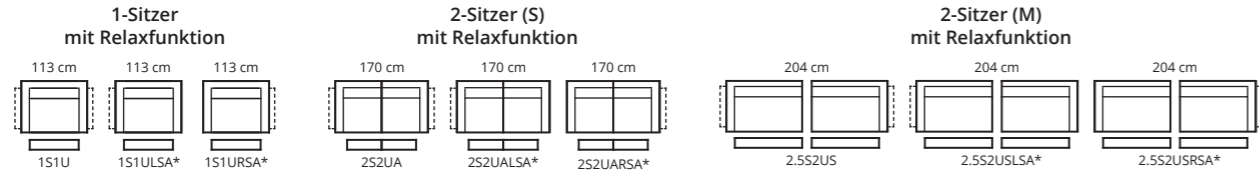

ANCONA

TYPENPLAN

mit Stauraum und Getränkehalterung an den Armlehnen

EINZELNE MODULE

Module mit Sitzheizung

*wahlweise nur linker / rechter Außensitz mit Stauraum und Getränkehalterung an der Armlehne

KOMBINATIONEN

ANCONA

KOMBINATIONEN

Wohnlandschaft mit Mittelkonsole und Relaxfunktion an beiden Außensitzen

KINOSOFAS MIT MITTELKONSOLE

2-Sitzer Kino (S) mit 1 Mittelkonsole: 202 cm

2-Sitzer Kino (M) mit 1 Mittelkonsole: 236 cm

2-Sitzer Kino (XL) mit 1 Mittelkonsole: 252 cm

3-Sitzer Kino mit 2 Mittelkonsolen: 343 cm

AUFBAU

SITZ: NOSAG Federung

RÜCKENLEHNE: Gurtbänder aus Gummi

SITZPOLSTERUNG: D/38S + D/29 + Innenspirale (SRFST: D/38S + D/29)

POLSTERUNG RÜCKENLEHNE: D/22

SOFA FÜSSE:

Material:

Holz / Plastik

Höhe:

45mm