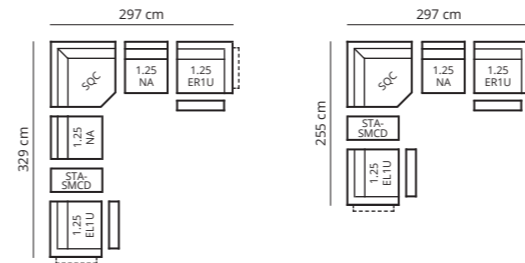

ANCONA

TYPENPLAN

mit Stauraum und Getränkehalterung an den Armlehnen

EINZELNE MODULE

Module mit Sitzheizung

*wahlweise nur linker / rechter Außensitz mit Stauraum und Getränkehalterung an der Armlehne

KOMBINATIONEN

ANCONA

KOMBINATIONEN

Wohnlandschaft mit Mittelkonsole und Relaxfunktion an beiden Außensitzen

KINOSOFAS MIT MITTELKONSOLE

2-Sitzer Kino (S) mit 1 Mittelkonsole: 202 cm

2-Sitzer Kino (M) mit 1 Mittelkonsole: 236 cm

2-Sitzer Kino (XL) mit 1 Mittelkonsole: 252 cm

3-Sitzer Kino mit 2 Mittelkonsolen: 343 cm

AUFBAU

SITZ: NOSAG Federung

RÜCKENLEHNE: Gurtbänder aus Gummi

SITZPOLSTERUNG: D/38S + D/29 + Innenspirale (SRFST: D/38S + D/29)

POLSTERUNG RÜCKENLEHNE: D/22

SOFA FÜSSE:

Material:

Holz / Plastik

Höhe:

45mm