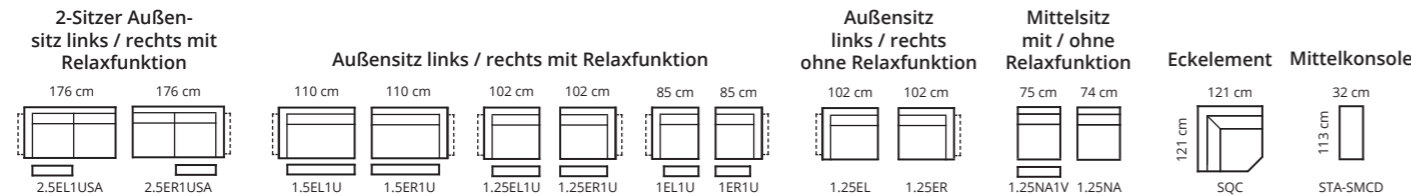

ANCONA

TYPENPLAN

mit Stauraum und Getränkehalterung an den Armlehnen

EINZELNE MODULE

Module mit Sitzheizung

*wahlweise nur linker / rechter Außensitz mit Stauraum und Getränkehalterung an der Armlehne

KOMBINATIONEN

ANCONA

KOMBINATIONEN

Wohnlandschaft mit Mittelkonsole und Relaxfunktion an beiden Außensitzen

KINOSOFAS MIT MITTELKONSOLE

2-Sitzer Kino (S) mit 1 Mittelkonsole: 202 cm

2-Sitzer Kino (M) mit 1 Mittelkonsole: 236 cm

2-Sitzer Kino (XL) mit 1 Mittelkonsole: 252 cm

3-Sitzer Kino mit 2 Mittelkonsolen: 343 cm

AUFBAU

SITZ: NOSAG Federung

RÜCKENLEHNE: Gurtbänder aus Gummi

SITZPOLSTERUNG: D/38S + D/29 + Innenspirale (SRFST: D/38S + D/29)

POLSTERUNG RÜCKENLEHNE: D/22

SOFA FÜSSE:

Material:

Holz / Plastik

Höhe:

45mm