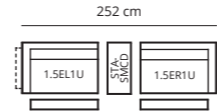

ANCONA

KOMBINATIONEN

Wohnlandschaft mit Mittelkonsole und Relaxfunktion an beiden Außensitzen

KINOSOFAS MIT MITTELKONSOLE

2-Sitzer Kino (S) mit 1 Mittelkonsole: 202 cm

2-Sitzer Kino (M) mit 1 Mittelkonsole: 236 cm

2-Sitzer Kino (XL) mit 1 Mittelkonsole: 252 cm

3-Sitzer Kino mit 2 Mittelkonsolen: 343 cm

AUFBAU

SITZ: NOSAG Federung

RÜCKENLEHNE: Gurtbänder aus Gummi

SITZPOLSTERUNG: D/38S + D/29 + Innenspirale (SRFST: D/38S + D/29)