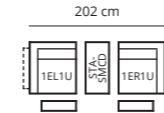

ANCONA

KOMBINATIONEN

Wohnlandschaft mit Mittelkonsole und Relaxfunktion an beiden Außensitzen

KINOSOFAS MIT MITTELKONSOLE

2-Sitzer Kino (S) mit 1 Mittelkonsole: 202 cm

2-Sitzer Kino (M) mit 1 Mittelkonsole: 236 cm

2-Sitzer Kino (XL) mit 1 Mittelkonsole: 252 cm

3-Sitzer Kino mit 2 Mittelkonsolen: 343 cm

AUFBAU

SITZ: NOSAG Federung

RÜCKENLEHNE: Gurtbänder aus Gummi

SITZPOLSTERUNG: D/38S + D/29 + Innenspirale (SRFST: D/38S + D/29)