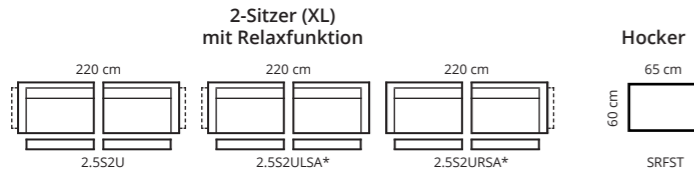

ANCONA

TYPENPLAN

mit Stauraum und Getränkehalterung an den Armlehnen

EINZELNE MODULE

Module mit Sitzheizung

*wahlweise nur linker / rechter Außensitz mit Stauraum und Getränkehalterung an der Armlehne

KOMBINATIONEN

ANCONA

KOMBINATIONEN

Wohnlandschaft mit Mittelkonsole und Relaxfunktion an beiden Außensitzen

KINOSOFAS MIT MITTELKONSOLE

2-Sitzer Kino (S) mit 1 Mittelkonsole: 202 cm

2-Sitzer Kino (M) mit 1 Mittelkonsole: 236 cm

2-Sitzer Kino (XL) mit 1 Mittelkonsole: 252 cm

3-Sitzer Kino mit 2 Mittelkonsolen: 343 cm

AUFBAU

SITZ: NOSAG Federung

RÜCKENLEHNE: Gurtbänder aus Gummi

SITZPOLSTERUNG: D/38S + D/29 + Innenspirale (SRFST: D/38S + D/29)

POLSTERUNG RÜCKENLEHNE: D/22

SOFA FÜSSE:

Material:

Holz / Plastik

Höhe:

45mm