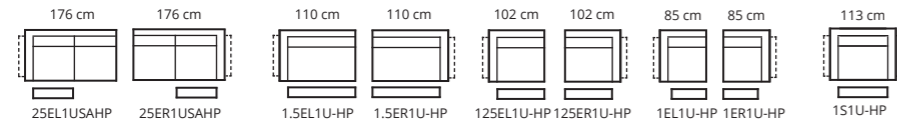

ANCONA

TYPENPLAN

mit Stauraum und Getränkehalterung an den Armlehnen

EINZELNE MODULE

Module mit Sitzheizung

*wahlweise nur linker / rechter Außensitz mit Stauraum und Getränkehalterung an der Armlehne

KOMBINATIONEN

ANCONA

KOMBINATIONEN

Wohnlandschaft mit Mittelkonsole und Relaxfunktion an beiden Außensitzen

KINOSOFAS MIT MITTELKONSOLE

2-Sitzer Kino (S) mit 1 Mittelkonsole: 202 cm

2-Sitzer Kino (M) mit 1 Mittelkonsole: 236 cm

2-Sitzer Kino (XL) mit 1 Mittelkonsole: 252 cm

3-Sitzer Kino mit 2 Mittelkonsolen: 343 cm

AUFBAU

SITZ: NOSAG Federung

RÜCKENLEHNE: Gurtbänder aus Gummi

SITZPOLSTERUNG: D/38S + D/29 + Innenspirale (SRFST: D/38S + D/29)

POLSTERUNG RÜCKENLEHNE: D/22

SOFA FÜSSE:

Material:

Holz / Plastik

Höhe:

45mm