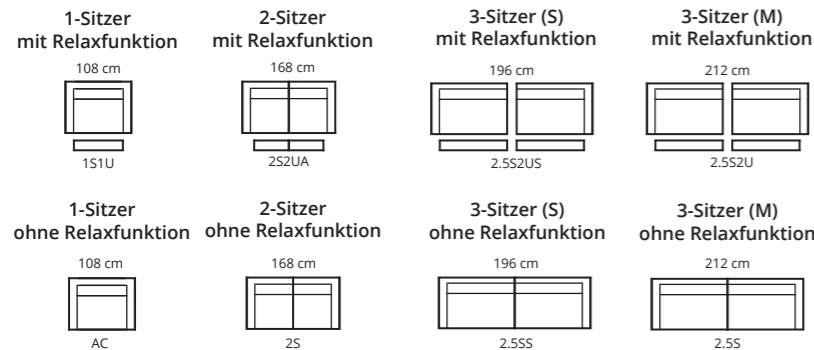

MEZZANO

TYPENPLAN

EINZELNE MODULE

Außensitz links / rechts mit Relaxfunktion

KOMBINATIONEN

Wohnlandschaft mit Mittelkonsole und Relaxfunktion an beiden Außensitzen

MEZZANO

AUFBAU

SITZ: NOSAG Federung

RÜCKENLEHNE: Gurtbänder aus Gummi

SITZPOLSTERUNG: D/38S + D/29 + Innenspirale

POLSTERUNG RÜCKENLEHNE: D/22 + 100% lose Fasern

SOFA FÜSSE:

Material:

Metall

Höhe:

140mm