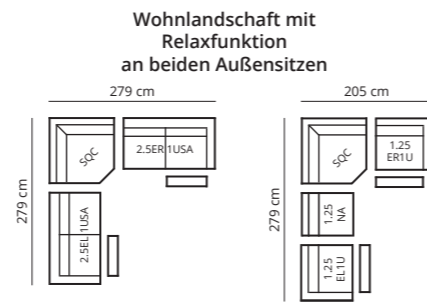

MEZZANO

TYPENPLAN

EINZELNE MODULE

Außensitz links / rechts mit Relaxfunktion

KOMBINATIONEN

Wohnlandschaft mit Mittelkonsole und Relaxfunktion an beiden Außensitzen

MEZZANO

AUFBAU

SITZ: NOSAG Federung

RÜCKENLEHNE: Gurtbänder aus Gummi

SITZPOLSTERUNG: D/38S + D/29 + Innenspirale

POLSTERUNG RÜCKENLEHNE: D/22 + 100% lose Fasern

SOFA FÜSSE:

Material:

Metall

Höhe:

140mm