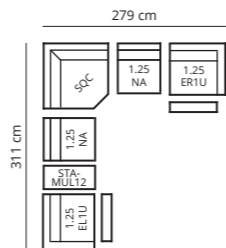

MEZZANO

TYPENPLAN

EINZELNE MODULE

Außensitz links / rechts mit Relaxfunktion

KOMBINATIONEN

Wohnlandschaft mit Mittelkonsole und Relaxfunktion an beiden Außensitzen

MEZZANO

AUFBAU

140mm