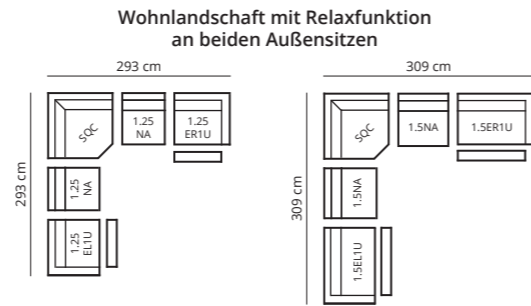

FLORIDA

TYPENPLAN

EINZELNE MODULE

KINOSOFAS MIT MITTELKONSOLE

KOMBINATIONEN

KOMBINATIONEN

FLORIDA

KOMBINATIONEN

SOFA FÜSSE:

Material: Holz / Plastik

Höhe: 50mm