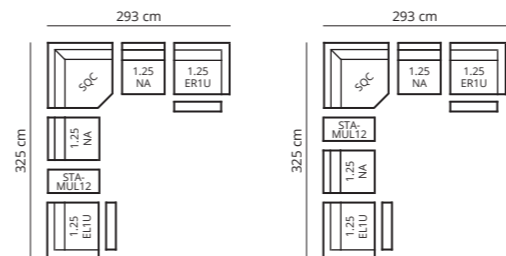

FLORIDA

KOMBINATIONEN

Wohnlandschaft mit Mittelkonsole und Relaxfunktion an beiden Außensitzen

AUFBAU

SITZ: NOSAG Federung

RÜCKENLEHNE: Gurtbänder aus Gummi

SITZPOLSTERUNG: D/42 + D/29 + Innenspirale

POLSTERUNG RÜCKENLEHNE: D/22

SOFA FÜSSE:

Material: Holz / Plastik

Höhe: 50mm