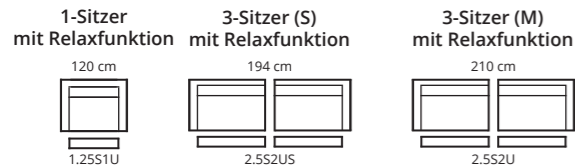

FLORIDA

TYPENPLAN

EINZELNE MODULE

KINOSOFAS MIT MITTELKONSOLE

KOMBINATIONEN

KOMBINATIONEN

FLORIDA

KOMBINATIONEN

Wohnlandschaft mit Mittelkonsole und Relaxfunktion an beiden Außensitzen

AUFBAU

SITZ: NOSAG Federung

RÜCKENLEHNE: Gurtbänder aus Gummi

SITZPOLSTERUNG: D/42 + D/29 + Innenspirale

POLSTERUNG RÜCKENLEHNE: D/22

SOFA FÜSSE:

Material: Holz / Plastik

Höhe: 50mm