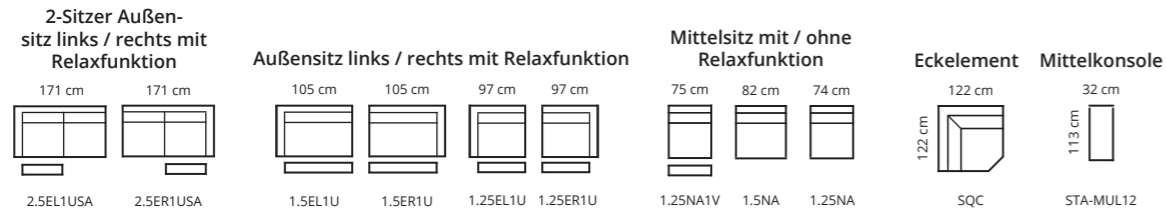

FLORIDA

TYPENPLAN

EINZELNE MODULE

KINOSOFAS MIT MITTELKONSOLE

KOMBINATIONEN

KOMBINATIONEN

FLORIDA

KOMBINATIONEN

SOFA FÜSSE:

Material: Holz / Plastik

Höhe: 50mm