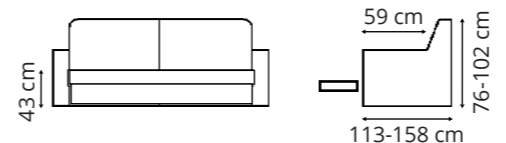

FLORIDA

KOMBINATIONEN

Wohnlandschaft mit Mittelkonsole und Relaxfunktion an beiden Außensitzen

AUFBAU

SITZ: NOSAG Federung

RÜCKENLEHNE: Gurtbänder aus Gummi

SITZPOLSTERUNG: D/42 + D/29 + Innenspirale

POLSTERUNG RÜCKENLEHNE: D/22

SOFA FÜSSE:

Material: Holz / Plastik

Höhe: 50mm