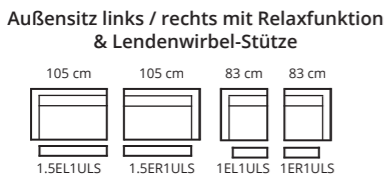

CALVERA

TYPENPLAN

EINZELNE MODULE

CALVERA

KOMBINATIONEN

Wohnlandschaft mit Relaxfunktion an beiden Außensitzen

Wohnlandschaft mit Mittelkonsole und Relaxfunktion an beiden Außensitzen

Wohnlandschaft mit Relaxfunktion am Außensitz

AUFBAU

SITZ: NOSAG Federung

RÜCKENLEHNE: Gurtbänder aus Gummi

SITZPOLSTERUNG: D/38S + D/29

POLSTERUNG RÜCKENLEHNE: D/22 + 100% lose Fasern

SOFA FÜSSE:

Material:

Holz / Plastik

Höhe:

50mm