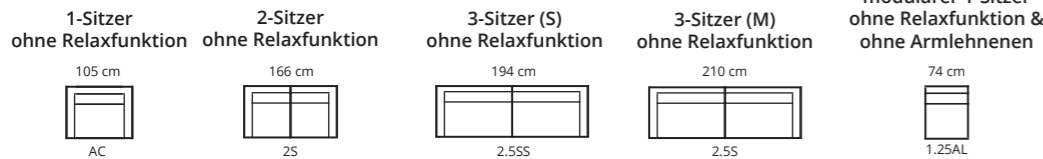

CALVERA

TYPENPLAN

EINZELNE MODULE

CALVERA

KOMBINATIONEN

Wohnlandschaft mit Relaxfunktion an beiden Außensitzen

Wohnlandschaft mit Mittelkonsole und Relaxfunktion an beiden Außensitzen

Wohnlandschaft mit Relaxfunktion am Außensitz

AUFBAU

SITZ: NOSAG Federung

RÜCKENLEHNE: Gurtbänder aus Gummi

SITZPOLSTERUNG: D/38S + D/29

POLSTERUNG RÜCKENLEHNE: D/22 + 100% lose Fasern

SOFA FÜSSE:

Material:

Holz / Plastik

Höhe:

50mm