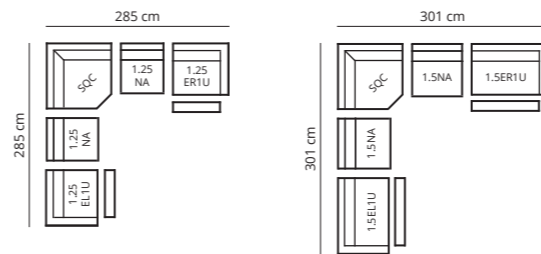

CALVERA

TYPENPLAN

EINZELNE MODULE

CALVERA

KOMBINATIONEN

Wohnlandschaft mit Relaxfunktion an beiden Außensitzen

Wohnlandschaft mit Mittelkonsole und Relaxfunktion an beiden Außensitzen

Wohnlandschaft mit Relaxfunktion am Außensitz

Höhe:

50mm