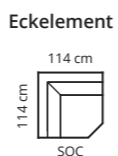

CALVERA

TYPENPLAN

EINZELNE MODULE

CALVERA

KOMBINATIONEN

Wohnlandschaft mit Relaxfunktion an beiden Außensitzen

Wohnlandschaft mit Mittelkonsole und Relaxfunktion an beiden Außensitzen

Wohnlandschaft mit Relaxfunktion am Außensitz

Höhe:

50mm