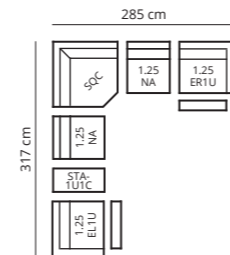

Wohnlandschaft mit Mittelkonsole und Relaxfunktion an beiden Außensitzen