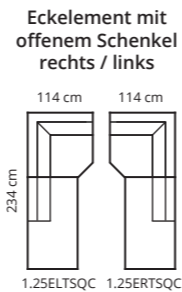

CALVERA

TYPENPLAN

EINZELNE MODULE

CALVERA

KOMBINATIONEN

Wohnlandschaft mit Relaxfunktion an beiden Außensitzen

Wohnlandschaft mit Mittelkonsole und Relaxfunktion an beiden Außensitzen

Wohnlandschaft mit Relaxfunktion am Außensitz

AUFBAU

SITZ: NOSAG Federung

RÜCKENLEHNE: Gurtbänder aus Gummi

SITZPOLSTERUNG: D/38S + D/29

POLSTERUNG RÜCKENLEHNE: D/22 + 100% lose Fasern

SOFA FÜSSE:

Material:

Holz / Plastik

Höhe:

50mm