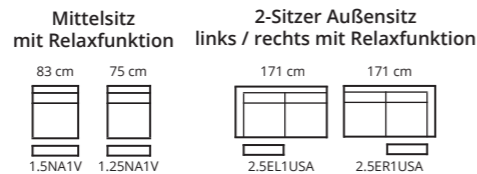

CALVERA

TYPENPLAN

EINZELNE MODULE

CALVERA

KOMBINATIONEN

Wohnlandschaft mit Relaxfunktion an beiden Außensitzen

Wohnlandschaft mit Mittelkonsole und Relaxfunktion an beiden Außensitzen

Wohnlandschaft mit Relaxfunktion am Außensitz

AUFBAU

SITZ: NOSAG Federung

RÜCKENLEHNE: Gurtbänder aus Gummi

SITZPOLSTERUNG: D/38S + D/29

POLSTERUNG RÜCKENLEHNE: D/22 + 100% lose Fasern

SOFA FÜSSE:

Material:

Holz / Plastik

Höhe:

50mm