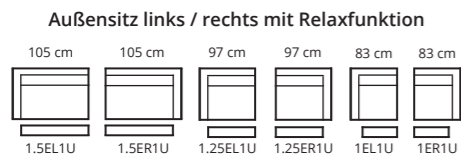

CALVERA

TYPENPLAN

EINZELNE MODULE

CALVERA

KOMBINATIONEN

Wohnlandschaft mit Relaxfunktion an beiden Außensitzen

Wohnlandschaft mit Mittelkonsole und Relaxfunktion an beiden Außensitzen

Wohnlandschaft mit Relaxfunktion am Außensitz

Höhe:

50mm