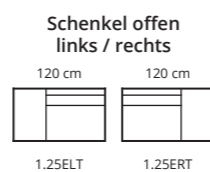

CALVERA

TYPENPLAN

EINZELNE MODULE

CALVERA

KOMBINATIONEN

Wohnlandschaft mit Relaxfunktion an beiden Außensitzen

Wohnlandschaft mit Mittelkonsole und Relaxfunktion an beiden Außensitzen

Wohnlandschaft mit Relaxfunktion am Außensitz

Höhe:

50mm