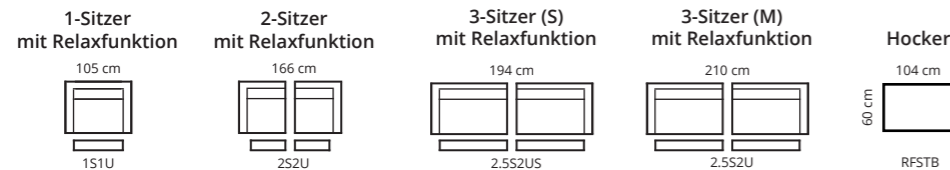

CALVERA

TYPENPLAN

EINZELNE MODULE

CALVERA

KOMBINATIONEN

Wohnlandschaft mit Relaxfunktion an beiden Außensitzen

Wohnlandschaft mit Mittelkonsole und Relaxfunktion an beiden Außensitzen

Wohnlandschaft mit Relaxfunktion am Außensitz

AUFBAU

SITZ: NOSAG Federung

RÜCKENLEHNE: Gurtbänder aus Gummi

SITZPOLSTERUNG: D/38S + D/29

POLSTERUNG RÜCKENLEHNE: D/22 + 100% lose Fasern

SOFA FÜSSE:

Material:

Holz / Plastik

Höhe:

50mm