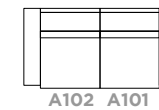

CODE ELECTRIC
ADJUSTABLE
HEADREST
CODE FÜR ELEKTRISCH
VERSTELLBARE
KOPFSTÜTZE

EXAMPLE FIXED COMPOSITION
WITH 2 ELECTRIC ADJUSTABLE
HEADREST
BEISPIEL FÜR KOMBINATION MIT
2 ELEKTRISCH VERSTELLBAREN
KOPFSTÜTZEN

FILLING			FÜLLUNG		
ARMS	SEAT CUSHION	BACK CUSHION	ARME	SITZKISSEN	RÜCKENKISSEN
Foam	Foam	Foam	Schaumstoff	Schaumstoff	Schaumstoff
COMFORT			KOMFORT		
Standard FUNCTION			Standard FUNCTION		
electric recliner system dual motor electric headrest on version with reclining seat			Elektrisches, zweimotoriges Relaxsystem Elektrische Kopfstütze bei der Version mit verstellbaren Sitz		
OPTION			OPTION		
electric adjustable headrest on fix seats Contrast stitching Not removable cover			elektrisch verstellbare Kopfstütze an den fixen Sitzen Kontrastnähte nicht abnehmbarer Bezug		

FOOT COLORS FUßFARBEN

- **46 Ramato**
  copper
  Kupfer
- **38 Nero Anodico**
  anodic black
  Anodisch schwarz
- **70 Alluminio brunito**
  burnished aluminium
  brüniertes Aluminium
- **42 Grafite**
  graphite
  Grafit
- **47 Bronzato**
  bronzed
  Bronze
- **71 Nero titanio lucido**
  glossy black titanium
  schwarz glänzendes Titan