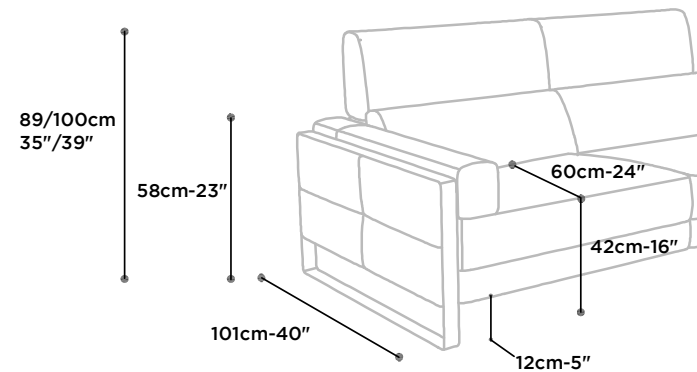

MILO

TYPENPLAN

EINZELNE MODULE

Außensitz links / rechts mit Relaxfunktion

Mittelsitz mit Relaxfunktion

Eckelement

1-Sitzer mit Relaxfunktion

1-Sitzer ohne Relaxfunktion

Außensitz links / rechts ohne Relaxfunktion

Mittelsitz ohne Relaxfunktion

Hocker

offene Schenkel rechts / links

Liegefläche rechts / links

KOMBINATIONEN

3-Sitzer XXL mit Relaxfunktion an beiden Außensitzen

Ecksofa mit Relaxfunktion am Außensitz und Liegefläche

Ecksofa mit Relaxfunktion am Außensitz und offenem Schenkel

Wohnlandschaft mit Relaxfunktion an beiden Außensitzen und einem Mittelsitz

MILO

OPTION FOR SEATS WITHOUT RELAXATION FUNCTION
OPTION FÜR SITZE OHNE RELAXFUNKTION