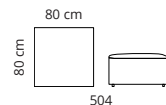

MILO

TYPENPLAN

EINZELNE MODULE

Außensitz links / rechts mit Relaxfunktion

Mittelsitz mit Relaxfunktion

Eckelement

1-Sitzer mit Relaxfunktion

1-Sitzer ohne Relaxfunktion

Außensitz links / rechts ohne Relaxfunktion

Mittelsitz ohne Relaxfunktion

Hocker

offene Schenkel rechts / links

Liegefläche rechts / links

KOMBINATIONEN

3-Sitzer XXL mit Relaxfunktion an beiden Außensitzen

Ecksofa mit Relaxfunktion am Außensitz und Liegefläche