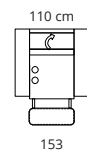

MILO

TYPENPLAN

EINZELNE MODULE

Außensitz links / rechts mit Relaxfunktion

Mittelsitz mit Relaxfunktion

Eckelement

1-Sitzer mit Relaxfunktion

1-Sitzer ohne Relaxfunktion

Außensitz links / rechts ohne Relaxfunktion

Mittelsitz ohne Relaxfunktion

Hocker

offene Schenkel rechts / links

Liegefläche rechts / links

KOMBINATIONEN

3-Sitzer XXL mit Relaxfunktion an beiden Außensitzen

Ecksofa mit Relaxfunktion am Außensitz und Liegefläche