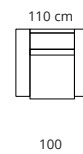

MILO

TYPENPLAN

EINZELNE MODULE

Außensitz links / rechts mit Relaxfunktion

Mittelsitz mit Relaxfunktion

Eckelement

1-Sitzer mit Relaxfunktion

1-Sitzer ohne Relaxfunktion

Außensitz links / rechts ohne Relaxfunktion

Mittelsitz ohne Relaxfunktion

Hocker

offene Schenkel rechts / links

Liegefläche rechts / links

KOMBINATIONEN

3-Sitzer XXL mit Relaxfunktion an beiden Außensitzen

Ecksofa mit Relaxfunktion am Außensitz und Liegefläche