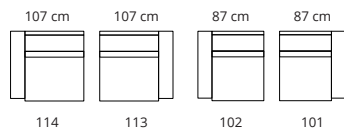

MILO

TYPENPLAN

EINZELNE MODULE

Außensitz links / rechts mit Relaxfunktion

Mittelsitz mit Relaxfunktion

Eckelement

1-Sitzer mit Relaxfunktion

1-Sitzer ohne Relaxfunktion

Außensitz links / rechts ohne Relaxfunktion

Mittelsitz ohne Relaxfunktion

Hocker

offene Schenkel rechts / links

Liegefläche rechts / links

KOMBINATIONEN

3-Sitzer XXL mit Relaxfunktion an beiden Außensitzen

Ecksofa mit Relaxfunktion am Außensitz und Liegefläche