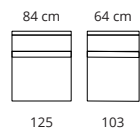

MILO

TYPENPLAN

EINZELNE MODULE

Außensitz links / rechts mit Relaxfunktion

Mittelsitz mit Relaxfunktion

Eckelement

1-Sitzer mit Relaxfunktion

1-Sitzer ohne Relaxfunktion

Außensitz links / rechts ohne Relaxfunktion

Mittelsitz ohne Relaxfunktion

Hocker

offene Schenkel rechts / links

Liegefläche rechts / links

KOMBINATIONEN

3-Sitzer XXL mit Relaxfunktion an beiden Außensitzen

Ecksofa mit Relaxfunktion am Außensitz und Liegefläche