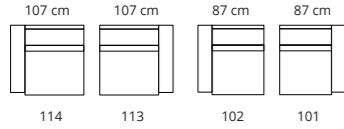

MILO

TYPENPLAN

EINZELNE MODULE

Außensitz links / rechts mit Relaxfunktion

Mittelsitz mit Relaxfunktion

Eckelement

1-Sitzer mit Relaxfunktion

1-Sitzer ohne Relaxfunktion

Außensitz links / rechts ohne Relaxfunktion

Mittelsitz ohne Relaxfunktion

Hocker

offene Schenkel links / rechts

Liegefläche links / rechts

KOMBINATIONEN

3-Sitzer XXL mit Relaxfunktion an beiden Außensitzen

Ecksofa mit Relaxfunktion am Außensitz und Liegefläche