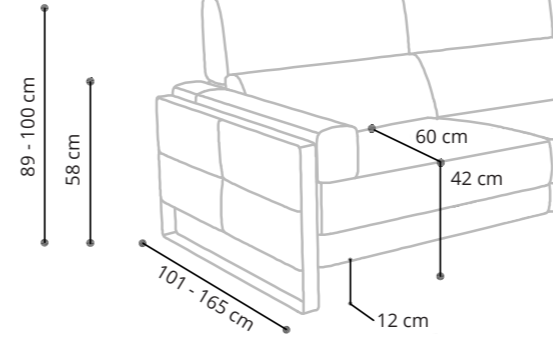

MILO

TYPENPLAN

EINZELNE MODULE

Außensitz links / rechts mit Relaxfunktion

Mittelsitz mit Relaxfunktion

Eckelement

1-Sitzer mit Relaxfunktion

1-Sitzer ohne Relaxfunktion

Außensitz links / rechts ohne Relaxfunktion

Mittelsitz ohne Relaxfunktion

Hocker

offene Schenkel links / rechts

Liegefläche links / rechts

KOMBINATIONEN

3-Sitzer XXL mit Relaxfunktion an beiden Außensitzen

Ecksofa mit Relaxfunktion am Außensitz und Liegefläche

Ecksofa mit Relaxfunktion am Außensitz und offenem Schenkel

Wohnlandschaft mit Relaxfunktion an beiden Außensitzen und einem Mittelsitz

MILO

OPTION FOR SEATS WITHOUT RELAXATION FUNCTION
OPTION FÜR SITZE OHNE RELAXFUNKTION