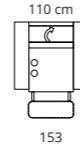

MILO

TYPENPLAN

EINZELNE MODULE

Außensitz links / rechts mit Relaxfunktion

Mittelsitz mit Relaxfunktion

Eckelement

1-Sitzer mit Relaxfunktion

1-Sitzer ohne Relaxfunktion

Außensitz links / rechts ohne Relaxfunktion

Mittelsitz ohne Relaxfunktion

Hocker

offene Schenkel links / rechts

Liegefläche links / rechts

KOMBINATIONEN

3-Sitzer XXL mit Relaxfunktion an beiden Außensitzen

Ecksofa mit Relaxfunktion am Außensitz und Liegefläche