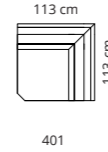

MILO

TYPENPLAN

EINZELNE MODULE

Außensitz links / rechts mit Relaxfunktion

Mittelsitz mit Relaxfunktion

Eckelement

1-Sitzer mit Relaxfunktion

1-Sitzer ohne Relaxfunktion

Außensitz links / rechts ohne Relaxfunktion

Mittelsitz ohne Relaxfunktion

Hocker

offene Schenkel links / rechts

Liegefläche links / rechts

KOMBINATIONEN

3-Sitzer XXL mit Relaxfunktion an beiden Außensitzen

Ecksofa mit Relaxfunktion am Außensitz und Liegefläche