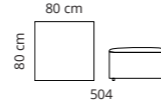

MILO

TYPENPLAN

EINZELNE MODULE

Außensitz links / rechts mit Relaxfunktion

Mittelsitz mit Relaxfunktion

Eckelement

1-Sitzer mit Relaxfunktion

1-Sitzer ohne Relaxfunktion

Außensitz links / rechts ohne Relaxfunktion

Mittelsitz ohne Relaxfunktion

Hocker

offene Schenkel links / rechts

Liegefläche links / rechts

KOMBINATIONEN

3-Sitzer XXL mit Relaxfunktion an beiden Außensitzen

Ecksofa mit Relaxfunktion am Außensitz und Liegefläche