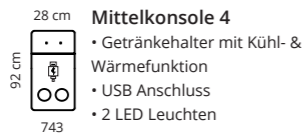

offene Schenkel rechts / links

Liegefläche rechts / links

MITTELKONSOLEN

1-Sitzer mit Relaxfunktion

1-Sitzer ohne Relaxfunktion

Hocker

ADRIA

KOMBINATIONEN