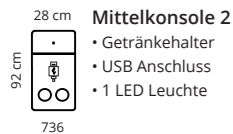

ADRIA

TYPENPLAN

EINZELNE MODULE

Außensitz links / rechts mit Relaxfunktion

Mittelsitz mit Relaxfunktion

Eckelemente

Außensitz links / rechts ohne Relaxfunktion

Mittelsitz ohne Relaxfunktion

offene Schenkel rechts / links

Liegefläche rechts / links

MITTELKONSOLEN

1-Sitzer mit Relaxfunktion

1-Sitzer ohne Relaxfunktion

Hocker

ADRIA

KOMBINATIONEN