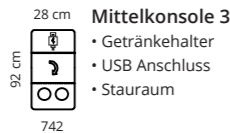

ADRIA

TYPENPLAN

EINZELNE MODULE

Außensitz links / rechts mit Relaxfunktion

Mittelsitz mit Relaxfunktion

Eckelemente

Außensitz links / rechts ohne Relaxfunktion

Mittelsitz ohne Relaxfunktion

offene Schenkel rechts / links

Liegefläche rechts / links

MITTELKONSOLEN

1-Sitzer mit Relaxfunktion

1-Sitzer ohne Relaxfunktion

Hocker

ADRIA

KOMBINATIONEN