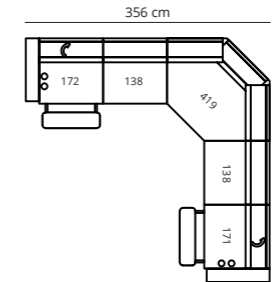

OPTION FOR SEATS WITHOUT RELAXATION FUNCTION OPTION FÜR SITZE OHNE RELAXFUNKTION

CODE ELECTRIC ADJUSTABLE HEADREST
CODE FÜR ELEKTRISCH VERSTELLBARE KOPFSTÜTZE

A102 A101

EXAMPLE FIXED COMPOSITION WITH 2 ELECTRIC ADJUSTABLE HEADREST
BEISPIEL FÜR KOMBINATION MIT 2 ELEKTRISCH VERSTELLBAREN KOPFSTÜTZEN