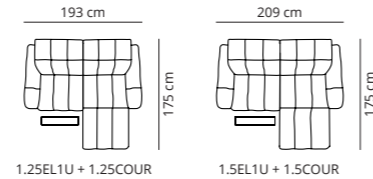

Eckelement

Schenkel offen rechts / links

KOMBINATIONEN

Ecksofa mini mit offenem Schenkel und Relaxfunktion am Außensitz

Wohnlandschaft mit offenem Schenkel und Relaxfunktion am Außensitz

3-Sitzer XXL mit Relaxfunktion an beiden Außensitzen

AUFBAU

SITZ: NOSAG Federung

RÜCKENLEHNE: Gurtbänder aus Gummi

SITZPOLSTERUNG: D/38S + D/29 + Innenspirale

POLSTERUNG RÜCKENLEHNE: D/22

SOFA FÜSSE:

Material:
Höhe:

Holz / Metall
50mm