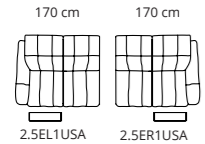

MARANELLO

TYPENPLAN

MARANELLO

EINZELNE MODULE

2-Sitzer Außen-sitz links / rechts mit Relaxfunktion

Außensitz links / rechts mit Relaxfunktion

Mittelsitz mit Relaxfunktion

Mittelsitz ohne Relaxfunktion