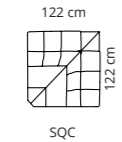

Eckelement