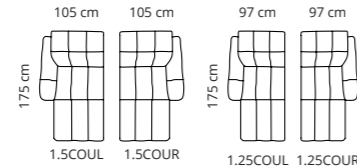

MARANELLO

TYPENPLAN

MARANELLO

EINZELNE MODULE

2-Sitzer Außen-sitz links / rechts mit Relaxfunktion

Außensitz links / rechts mit Relaxfunktion

Mittelsitz mit Relaxfunktion

Mittelsitz ohne Relaxfunktion

Eckelement

Schenkel offen rechts / links

KOMBINATIONEN

Ecksofa mini mit offenem Schenkel und Relaxfunktion am Außensitz

Wohnlandschaft mit offenem Schenkel und Relaxfunktion am Außensitz

3-Sitzer XXL mit Relaxfunktion an beiden Außensitzen

AUFBAU

SITZ: NOSAG Federung

RÜCKENLEHNE: Gurtbänder aus Gummi

SITZPOLSTERUNG: D/38S + D/29 + Innenspirale

POLSTERUNG RÜCKENLEHNE: D/22

SOFA FÜSSE:

Material:
Höhe:

Holz / Metall
50mm