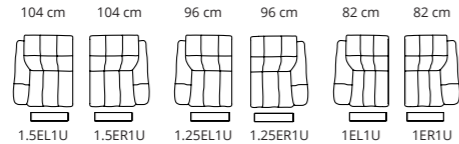

MARANELLO

TYPENPLAN

MARANELLO

EINZELNE MODULE

2-Sitzer Außen-sitz links / rechts mit Relaxfunktion

Außensitz links / rechts mit Relaxfunktion

Mittelsitz mit Relaxfunktion

Mittelsitz ohne Relaxfunktion

Eckelement

Schenkel offen rechts / links

KOMBINATIONEN

Ecksofa mini mit offenem Schenkel und Relaxfunktion am Außensitz

Wohnlandschaft mit offenem Schenkel und Relaxfunktion am Außensitz

3-Sitzer XXL mit Relaxfunktion an beiden Außensitzen

AUFBAU

SITZ: NOSAG Federung

RÜCKENLEHNE: Gurtbänder aus Gummi

SITZPOLSTERUNG: D/38S + D/29 + Innenspirale

POLSTERUNG RÜCKENLEHNE: D/22

SOFA FÜSSE:

Material:
Höhe:

Holz / Metall
50mm