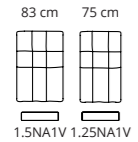

MARANELLO

TYPENPLAN

MARANELLO

EINZELNE MODULE

2-Sitzer Außen-sitz links / rechts mit Relaxfunktion

Außensitz links / rechts mit Relaxfunktion

Mittelsitz mit Relaxfunktion

Mittelsitz ohne Relaxfunktion

Eckelement

Schenkel offen rechts / links

KOMBINATIONEN

Ecksofa mini mit offenem Schenkel und Relaxfunktion am Außensitz

Wohnlandschaft mit offenem Schenkel und Relaxfunktion am Außensitz

3-Sitzer XXL mit Relaxfunktion an beiden Außensitzen

AUFBAU

SITZ: NOSAG Federung

RÜCKENLEHNE: Gurtbänder aus Gummi

SITZPOLSTERUNG: D/38S + D/29 + Innenspirale

POLSTERUNG RÜCKENLEHNE: D/22

SOFA FÜSSE:

Material:
Höhe:

Holz / Metall
50mm