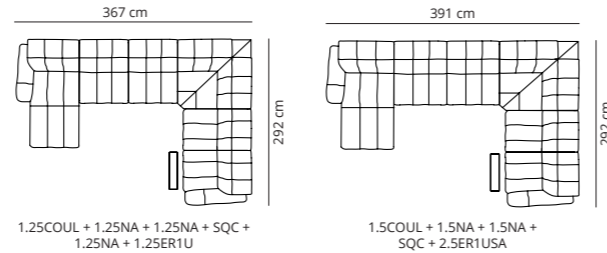

Eckelement

Schenkel offen rechts / links

KOMBINATIONEN

Ecksofa mini mit offenem Schenkel und Relaxfunktion am Außensitz

Wohnlandschaft mit offenem Schenkel und Relaxfunktion am Außensitz

3-Sitzer XXL mit Relaxfunktion an beiden Außensitzen

AUFBAU

SITZ: NOSAG Federung

RÜCKENLEHNE: Gurtbänder aus Gummi

SITZPOLSTERUNG: D/38S + D/29 + Innenspirale

POLSTERUNG RÜCKENLEHNE: D/22

SOFA FÜSSE:

Material:
Höhe:

Holz / Metall
50mm