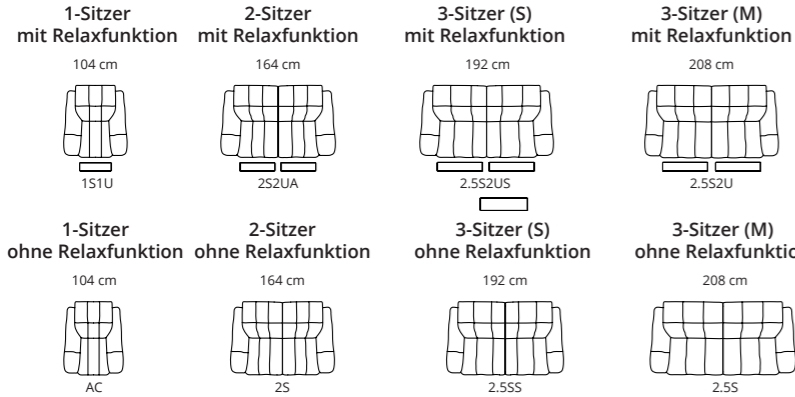

MARANELLO

TYPENPLAN

MARANELLO

EINZELNE MODULE

2-Sitzer Außen-sitz links / rechts mit Relaxfunktion

Außensitz links / rechts mit Relaxfunktion

Mittelsitz mit Relaxfunktion

Mittelsitz ohne Relaxfunktion

Eckelement

Schenkel offen rechts / links

KOMBINATIONEN

Ecksofa mini mit offenem Schenkel und Relaxfunktion am Außensitz

Wohnlandschaft mit offenem Schenkel und Relaxfunktion am Außensitz

3-Sitzer XXL mit Relaxfunktion an beiden Außensitzen

Ecksofa mit offenem Schenkel und Relaxfunktion am Außensitz

Wohnlandschaft mit offenem Schenkel und Relaxfunktion am Außensitz und 2 Mittelsitzen

4-Sitzer mit Relaxfunktion an beiden Außensitzen

Wohnlandschaft mit Relaxfunktion an beiden Außensitzen

AUFBAU

SITZ: NOSAG Federung

RÜCKENLEHNE: Gurtbänder aus Gummi

SITZPOLSTERUNG: D/38S + D/29 + Innenspirale

POLSTERUNG RÜCKENLEHNE: D/22

SOFA FÜSSE:

Material:
Höhe:

Holz / Metall
50mm