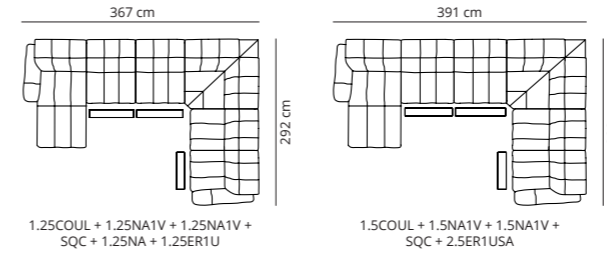

Wohnlandschaft mit offenem Schenkel und Relaxfunktion am Außensitz und 2 Mittelsitzen