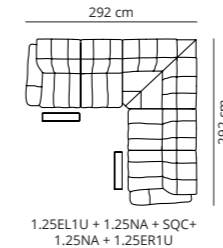

Eckelement

Schenkel offen rechts / links

KOMBINATIONEN

Ecksofa mini mit offenem Schenkel und Relaxfunktion am Außensitz

Wohnlandschaft mit offenem Schenkel und Relaxfunktion am Außensitz

3-Sitzer XXL mit Relaxfunktion an beiden Außensitzen

Ecksofa mit offenem Schenkel und Relaxfunktion am Außensitz

Wohnlandschaft mit offenem Schenkel und Relaxfunktion am Außensitz und 2 Mittelsitzen

4-Sitzer mit Relaxfunktion an beiden Außensitzen

Wohnlandschaft mit Relaxfunktion an beiden Außensitzen

AUFBAU

SITZ: NOSAG Federung

RÜCKENLEHNE: Gurtbänder aus Gummi

SITZPOLSTERUNG: D/38S + D/29 + Innenspirale

POLSTERUNG RÜCKENLEHNE: D/22

SOFA FÜSSE:

Material:
Höhe:

Holz / Metall
50mm