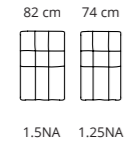

MARANELLO

TYPENPLAN

MARANELLO

EINZELNE MODULE

2-Sitzer Außen-sitz links / rechts mit Relaxfunktion

Außensitz links / rechts mit Relaxfunktion

Mittelsitz mit Relaxfunktion

Mittelsitz ohne Relaxfunktion

AUFBAU

SITZ: NOSAG Federung

RÜCKENLEHNE: Gurtbänder aus Gummi

SITZPOLSTERUNG: D/38S + D/29 + Innenspirale

POLSTERUNG RÜCKENLEHNE: D/22

SOFA FÜSSE:

Material:
Höhe:

Holz / Metall
50mm