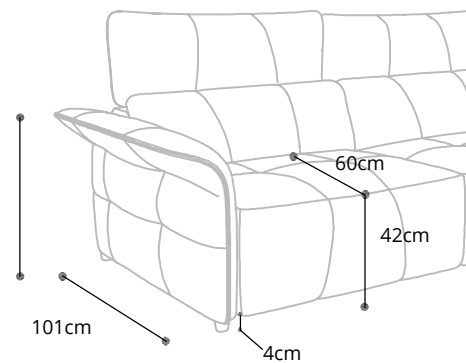

ADRIA

TYPENPLAN

ADRIA

89/100cm

58/66cm

Piede
Legs
Füße

Plastica
Plastic
Plastik

RIVESTIMENTO			COVERING			BEZUG		
Pelle Tessuto			Leather Fabric			Leder		
IMBOTTITURA			FILLING			REMOBOURRAGE		
BRACCIOLO	CUSCINO SEDUTA	CUSCINO SPALLIERA	ARMS	SEAT CUSHION	BACK CUSHION	ARME	SITZKISSEN	RÜCKENKISSEN
Gomma	Gomma	Gomma	Foam	Foam	Foam	Schaumstoff	Schaumstoff	Schaumstoff
COMFORT			COMFORT			KOMFORT		
Standard			Standard or Soft			Standard oder Weich		
FUNZIONE			FUNCTION			FUNKTION		
Seduta recliner elettrica doppio motore			Electric recliner system dual motor			Elektrisches Liegesystem mit zwei Motoren		
Poggiatesta elettrico nelle versioni con seduta recliner			Electric headrest on version with reclining seat			Elektrische Kopfstütze bei der Version mit verstellbaren Sitz		
Braccio regolabile tipo manuale			Manually adjustable arm			Manuell verstellbarer Arm		
OPZIONI			OPTION			OPTION		
Poggiatesta regolabile elettrico nelle versioni fisse			Electric adjustable headrest on fix seats			Elektrisch verstellbare Kopfstütze an den festen Sitzen		
Cuciture a contrasto			Contrast stitching			Kontrastnähte		
Tessuto non sfoderabile			Not removable cover			Nicht abnehmbarer Bezug		