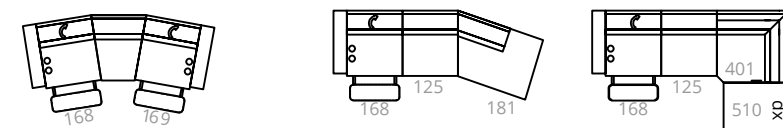

ADRIA

TYPENPLAN

ADRIA

89/100cm

58/66cm

Piede
Legs
Füße

Plastica
Plastic
Plastik

RIVESTIMENTO			COVERING			BEZUG		
Pelle Tessuto			Leather Fabric			Leder		
IMBOTTITURA			FILLING			REMOBOURRAGE		
BRACCIOLO	CUSCINO SEDUTA	CUSCINO SPALLIERA	ARMS	SEAT CUSHION	BACK CUSHION	ARME	SITZKISSEN	RÜCKENKISSEN
Gomma	Gomma	Gomma	Foam	Foam	Foam	Schaumstoff	Schaumstoff	Schaumstoff
COMFORT			COMFORT			KOMFORT		
Standard			Standard or Soft			Standard oder Weich		
FUNZIONE			FUNCTION			FUNKTION		
Seduta recliner elettrica doppio motore			Electric recliner system dual motor			Elektrisches Liegesystem mit zwei Motoren		
Poggiatesta elettrico nelle versioni con seduta recliner			Electric headrest on version with reclining seat			Elektrische Kopfstütze bei der Version mit verstellbaren Sitz		
Braccio regolabile tipo manuale			Manually adjustable arm			Manuell verstellbarer Arm		
OPZIONI			OPTION			OPTION		
Poggiatesta regolabile elettrico nelle versioni fisse			Electric adjustable headrest on fix seats			Elektrisch verstellbare Kopfstütze an den festen Sitzen		
Cuciture a contrasto			Contrast stitching			Kontrastnähte		
Tessuto non sfoderabile			Not removable cover			Nicht abnehmbarer Bezug		