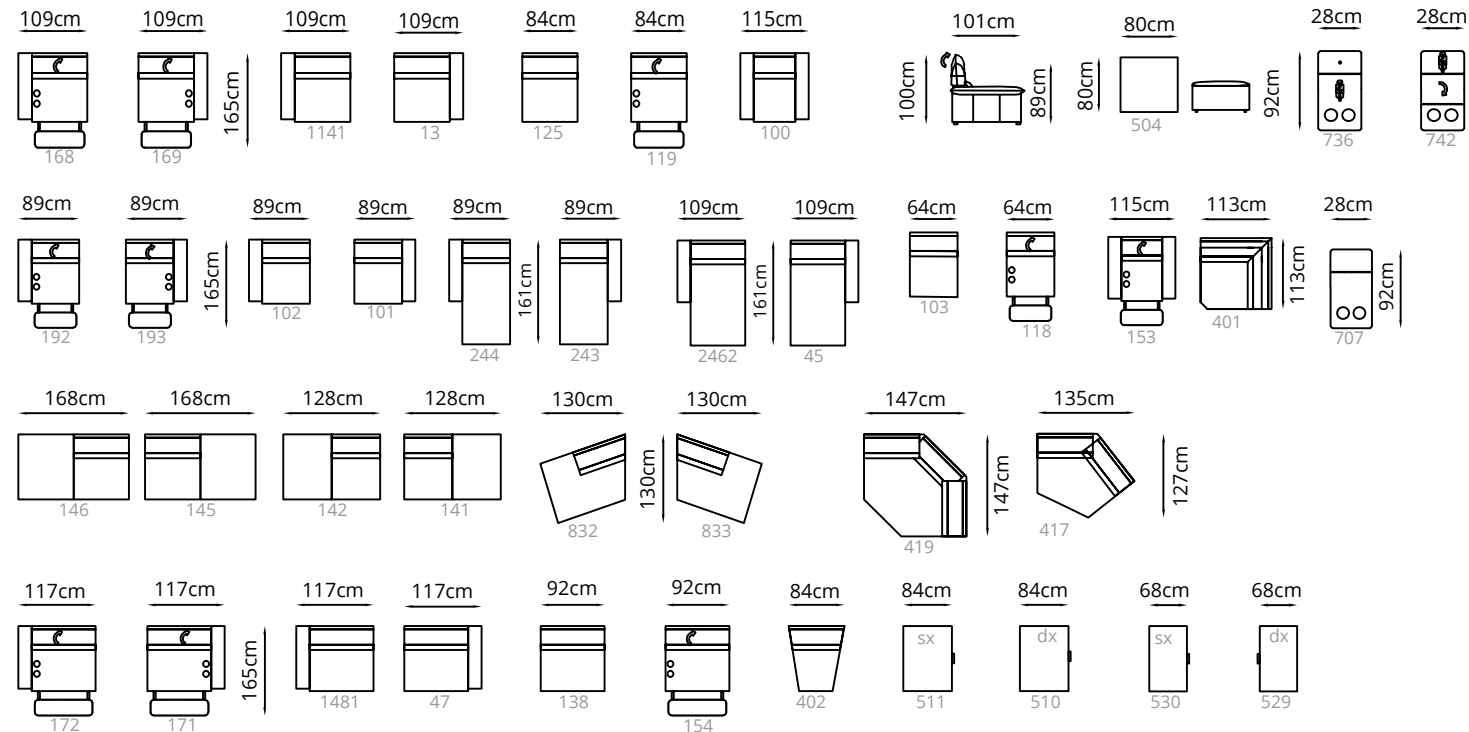

ADRIA

TYPENPLAN

ADRIA

89/100cm

58/66cm

Piede
Legs
Füße

Plastica
Plastic
Plastik

RIVESTIMENTO			COVERING			BEZUG		
Pelle Tessuto			Leather Fabric			Leder		
IMBOTTITURA			FILLING			REMOBOURRAGE		
BRACCIOLO	CUSCINO SEDUTA	CUSCINO SPALLIERA	ARMS	SEAT CUSHION	BACK CUSHION	ARME	SITZKISSEN	RÜCKENKISSEN
Gomma	Gomma	Gomma	Foam	Foam	Foam	Schaumstoff	Schaumstoff	Schaumstoff
COMFORT			COMFORT			KOMFORT		
Standard			Standard or Soft			Standard oder Weich		
FUNZIONE			FUNCTION			FUNKTION		
Seduta recliner elettrica doppio motore			Electric recliner system dual motor			Elektrisches Liegesystem mit zwei Motoren		
Poggiatesta elettrico nelle versioni con seduta recliner			Electric headrest on version with reclining seat			Elektrische Kopfstütze bei der Version mit verstellbaren Sitz		
Braccio regolabile tipo manuale			Manually adjustable arm			Manuell verstellbarer Arm		
OPZIONI			OPTION			OPTION		
Poggiatesta regolabile elettrico nelle versioni fisse			Electric adjustable headrest on fix seats			Elektrisch verstellbare Kopfstütze an den festen Sitzen		
Cuciture a contrasto			Contrast stitching			Kontrastnähte		
Tessuto non sfoderabile			Not removable cover			Nicht abnehmbarer Bezug		