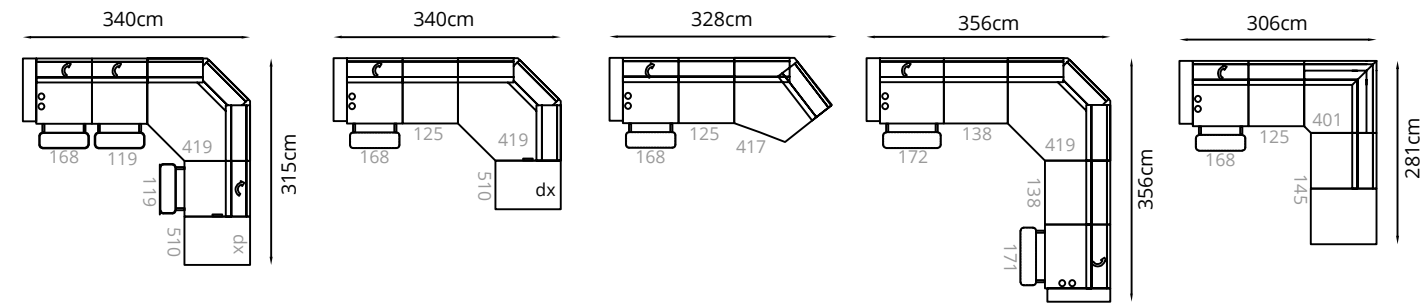

ADRIA

TYPENPLAN

ADRIA

89/100cm

58/66cm

Piede
Legs
Füße

Plastica
Plastic
Plastik

RIVESTIMENTO			COVERING			BEZUG		
Pelle Tessuto			Leather Fabric			Leder		
IMBOTTITURA			FILLING			REMOBOURRAGE		
BRACCIOLO	CUSCINO SEDUTA	CUSCINO SPALLIERA	ARMS	SEAT CUSHION	BACK CUSHION	ARME	SITZKISSEN	RÜCKENKISSEN
Gomma	Gomma	Gomma	Foam	Foam	Foam	Schaumstoff	Schaumstoff	Schaumstoff
COMFORT			COMFORT			KOMFORT		
Standard			Standard or Soft			Standard oder Weich		
FUNZIONE			FUNCTION			FUNKTION		
Seduta recliner elettrica doppio motore			Electric recliner system dual motor			Elektrisches Liegesystem mit zwei Motoren		
Poggiatesta elettrico nelle versioni con seduta recliner			Electric headrest on version with reclining seat			Elektrische Kopfstütze bei der Version mit verstellbaren Sitz		
Braccio regolabile tipo manuale			Manually adjustable arm			Manuell verstellbarer Arm		
OPZIONI			OPTION			OPTION		
Poggiatesta regolabile elettrico nelle versioni fisse			Electric adjustable headrest on fix seats			Elektrisch verstellbare Kopfstütze an den festen Sitzen		
Cuciture a contrasto			Contrast stitching			Kontrastnähte		
Tessuto non sfoderabile			Not removable cover			Nicht abnehmbarer Bezug		