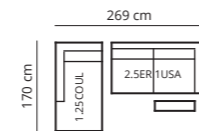

Ecksofa mit Relaxfunktion am Außensitz