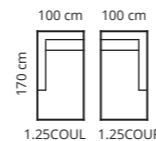

GANDINO

TYPENPLAN

EINZELNE MODULE

2-Sitzer Außensitz links / rechts mit Relaxfunktion

Außensitz links / rechts mit Relaxfunktion

Mittelsitz mit Relaxfunktion

Mittelsitz ohne Relaxfunktion

Schenkel offen rechts / links

SITZPOLSTERUNG: D/38S + D/29

POLSTERUNG RÜCKENLEHNE: D/22

SOFA FÜSSE: (VORDER- UND RÜCKSEITE)

Material:

Metall

Höhe:

140mm