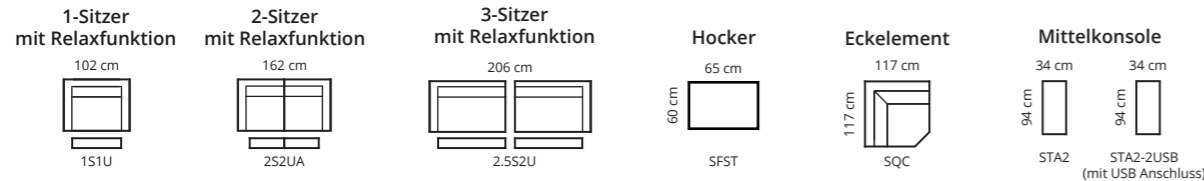

GANDINO

TYPENPLAN

EINZELNE MODULE

2-Sitzer Außensitz links / rechts mit Relaxfunktion

Außensitz links / rechts mit Relaxfunktion

Mittelsitz mit Relaxfunktion

Mittelsitz ohne Relaxfunktion

Schenkel offen rechts / links

KOMBINATIONEN

Wohnlandschaft mit Relaxfunktion an beiden Außensitzen

Ecksofa mit Mittelkonsole und Relaxfunktion am Außensitz

Ecksofa mit Relaxfunktion am Außensitz

GANDINO

AUFBAU

SITZ: NOSAG Federung

RÜCKENLEHNE: Gurtbänder aus Gummi

SITZPOLSTERUNG: D/38S + D/29

POLSTERUNG RÜCKENLEHNE: D/22

SOFA FÜSSE: (VORDER- UND RÜCKSEITE)

Material:

Metall

Höhe:

140mm