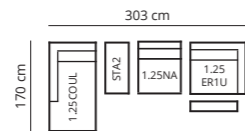

Ecksofa mit Mittelkonsole und Relaxfunktion am Außensitz