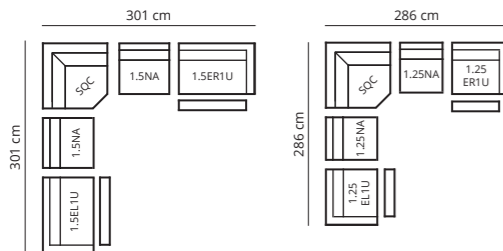

KOMBINATIONEN

Wohnlandschaft mit Relaxfunktion an beiden Außensitzen