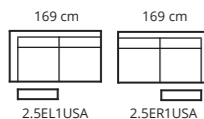

EINZELNE MODULE

2-Sitzer Außensitz links / rechts mit Relaxfunktion