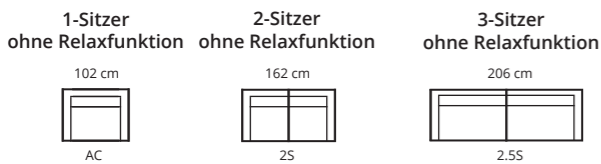

GANDINO

TYPENPLAN

EINZELNE MODULE

2-Sitzer Außensitz links / rechts mit Relaxfunktion

Außensitz links / rechts mit Relaxfunktion

Mittelsitz mit Relaxfunktion

Mittelsitz ohne Relaxfunktion

Schenkel offen rechts / links

SITZPOLSTERUNG: D/38S + D/29

POLSTERUNG RÜCKENLEHNE: D/22

SOFA FÜSSE: (VORDER- UND RÜCKSEITE)

Material:

Metall

Höhe:

140mm