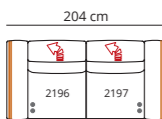

2-Sitzer mit Relaxfunktion